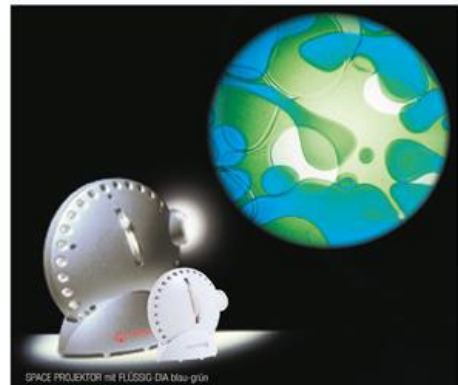

Tischstativ für Geräte in Normmaßen

Lackierte Holzplatte mit Normbohrung und Anti-Rutsch-Ausrüstung auf der Unterseite. Man benötigt sie, um die Geräte ohne Schrauben aufstellen zu können und vor allem die neuen, leichten LED-Geräte am Wegrutschen zu hindern. Grundsätzlich bieten wir 1er-Stativ und doppelt so große 2er-Stativ für das Sinnesmobil KOMET an. Für die Tischspiegelkugel, die sinnvollerweise auf dem Sinnesmobil stehen bleibt, gibt es ein Sonderstativ mit Motor. Sie können die Stativ einzeln erwerben oder bereits montiert mit den von uns vorgeschlagenen Effektgeräte-Sätzen.

878.103-E 1er-Stativ mit einer Bohrung	16,68/19,85
878.103-Z 2er-Stativ mit 2 Bohrungen	20,84/24,80

Sinnomobil KOMET BASIC Wasseräule links - Rückansicht

Ausstattung KOMET 2024

Preis Ausstattung KOMET: 2.499,00 CHF exkl. MwSt.

1. Space Projektor mit 5 Flüssigkeitsdias
Wahlweise auch Aura LED mit 2 Flüssigkeitsdias.

2. Faseroptik (100 Stück, 2 m lang) mit Projektor

3. Farbspot IRIS und Spiegelkugel mit Extralangsam Motor

4. Aromaverbreiter elektrisch von Primavera mit 6 ätherischen ölen