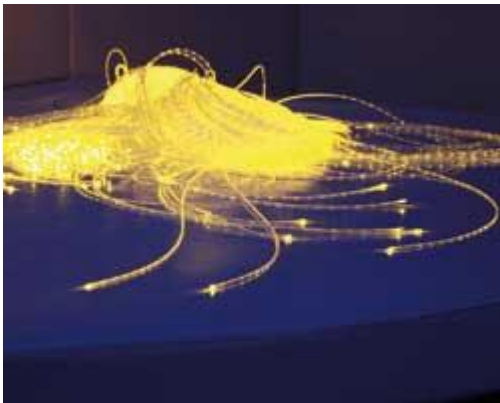

878.103-E 1er-Stativ mit einer Bohrung	16,68/19,85
878.103-Z 2er-Stativ mit 2 Bohrungen	20,84/24,80

Sinnomobil KOMET BASIC Wasseräule links - Rückansicht

Ausstattung KOMET 2024

Preis Ausstattung KOMET: 2.499,00 CHF exkl. MwSt.

1. Space Projektor mit 5 Flüssigkeitsdias
Wahlweise auch Aura LED mit 2 Flüssigkeitsdias.

2. Faseroptik (100 Stück, 2 m lang) mit Projektor

3. Farbspot IRIS und Spiegelkugel mit Extralangsam Motor

4. Aromaverbreiter elektrisch von Primavera mit 6 ätherischen ölen