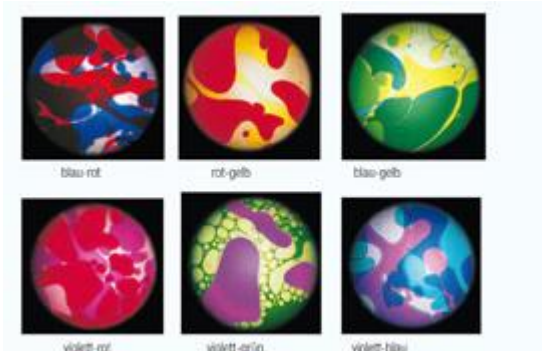

1. Space Projektor mit 5 Flüssigkeitsdias
Wahlweise auch Aura LED mit 2 Flüssigkeitsdias.

2. Faseroptik (100 Stück, 2 m lang) mit Projektor

3. Farbspot IRIS und Spiegelkugel mit Extralangsam Motor

4. Aromaverbreiter elektrisch von Primavera mit 6 ätherischen ölen